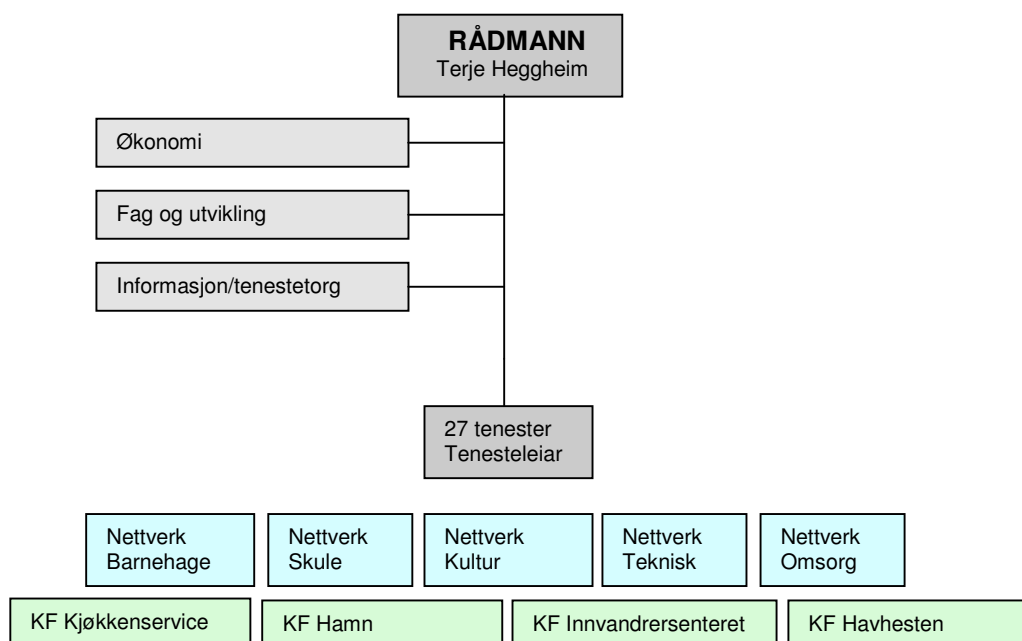

# Flora kommune - Organisasjonskart 2010

## Oversik over tenester og tenesteleiarar:

1. Nyheimvegen barnehage v/Gro Hovland
2. Dalevegen barnehage v/Hilde Årdal
3. Storevatnet barnehage v/Siv Årdal
4. Nepjarhaugen barnehage v/Kari Berge
5. Krokane barnehage v/Merete Moe
6. Havreneset barnehage v/Heidi Grande Røys
7. Eikefjord barnehage v/Dag Nybø
8. Brandsøy skule og barnehage v/Tone Aasrud
9. Solheim skule og barnehage v/Snefrid Leirvik Midtbø
10. Standal skule og Stavang barnehage v/Aldis Grytten Sund
11. Steinhovden skule og barnehage v/Eli Bolette Høydal Tyvold
12. Torvmyrane skule v/Øivin Monsen
13. Krokane Skule v/Björg Aslaksen
14. Årebrot skule v/Gunnar Sortland
15. Eikefjord skule v/Torleik Stegane
16. Flora ungdomskule v/Geir Knapstad
17. Florø barneskule v/Øyvind Knapstad
18. Kulturskulen v/Arne Sunnarvik
19. Kultur og fridtid v/Anita Solbakken
20. Barn og unge v/ Kari Vårdal
21. Helse v/ Anita Norstrand
22. Omsorg v/ Norunn Stavø
23. Flora bygg og eigedom v/Vidar Vårdal
24. Teknisk drift og prosjektleiing v/Reidulf Refsnes
25. Ressurs og arealforvaltning v/Steinar Furnes
26. Brann og beredskap v/Magne Igland
27. NAV Stat og kommune v/ Unni Furnes