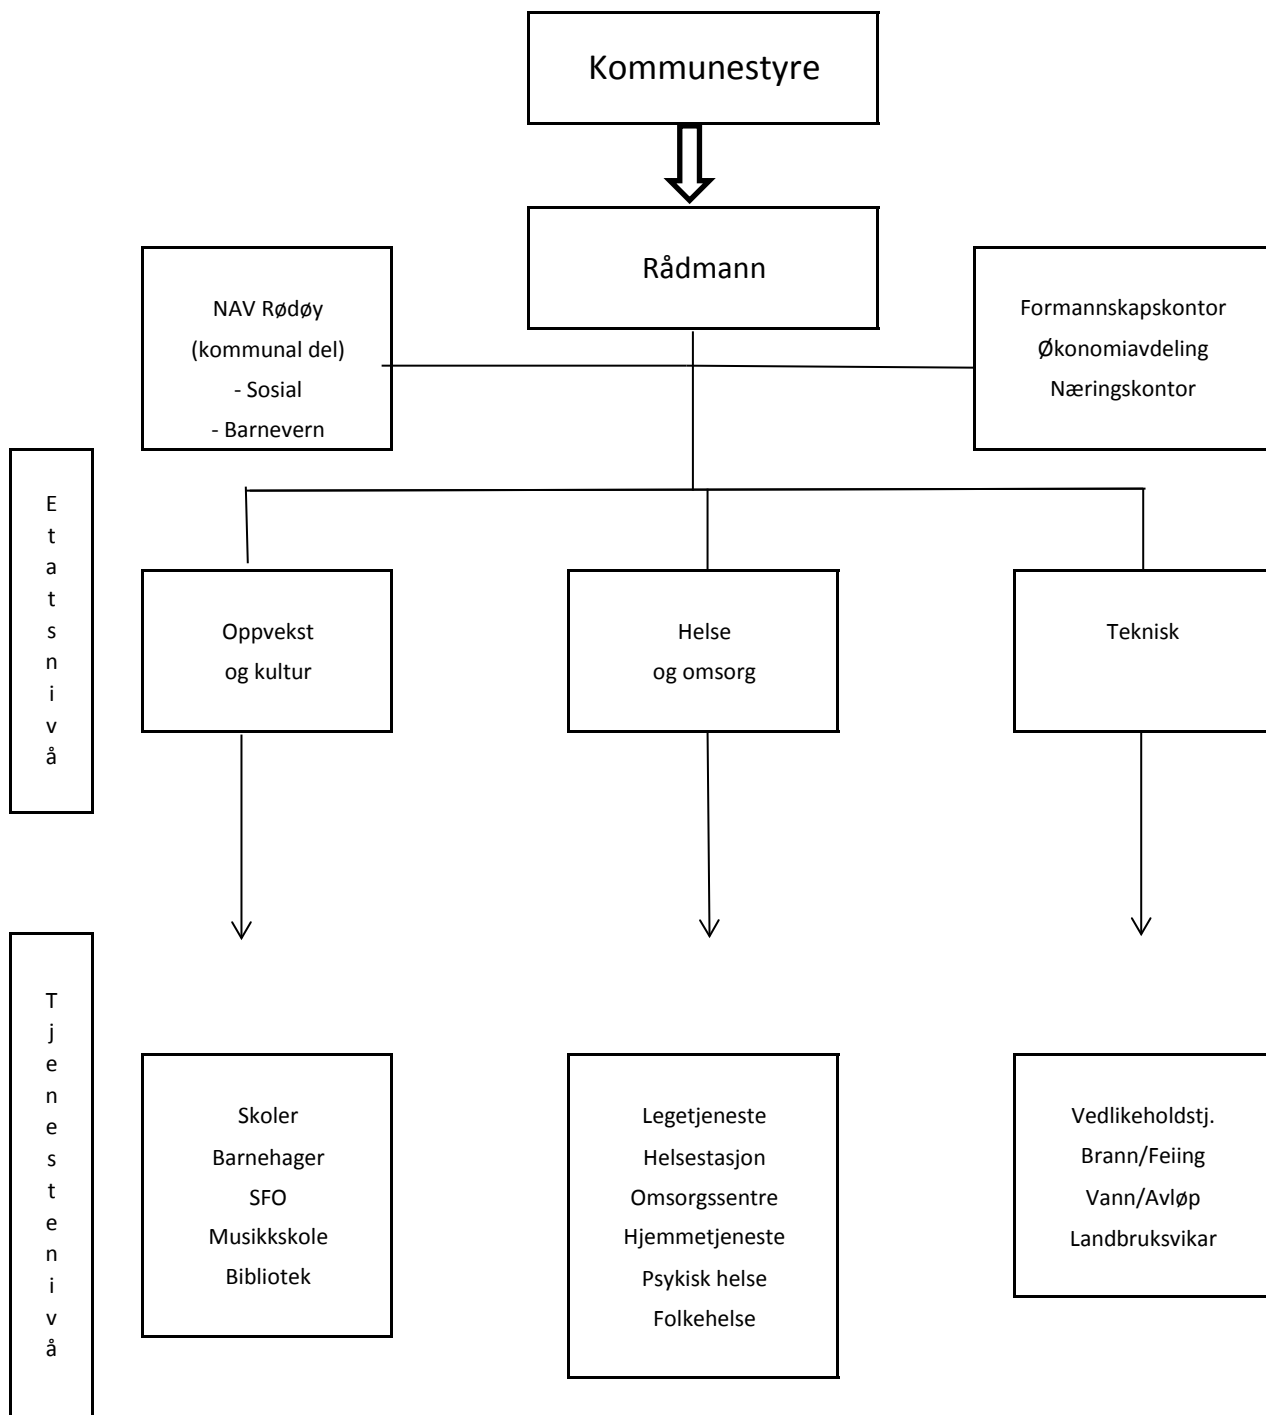

RØDØY KOMMUNE - ORGANISASJONSKART

ADMINISTRATIV LEDELSE pr. 01.06.2014:

Rådmann:	Kitt Grønningsæter
Økonomisjef:	Lise T. Rådal
NAV-leder:	Pernille Bruun
Oppvekst- og kultursjef:	Kjersti Setvik
Helse- og omsorgssjef:	Maj-Britt Hafsmo
Teknisk sjef:	Kjetil Hansen